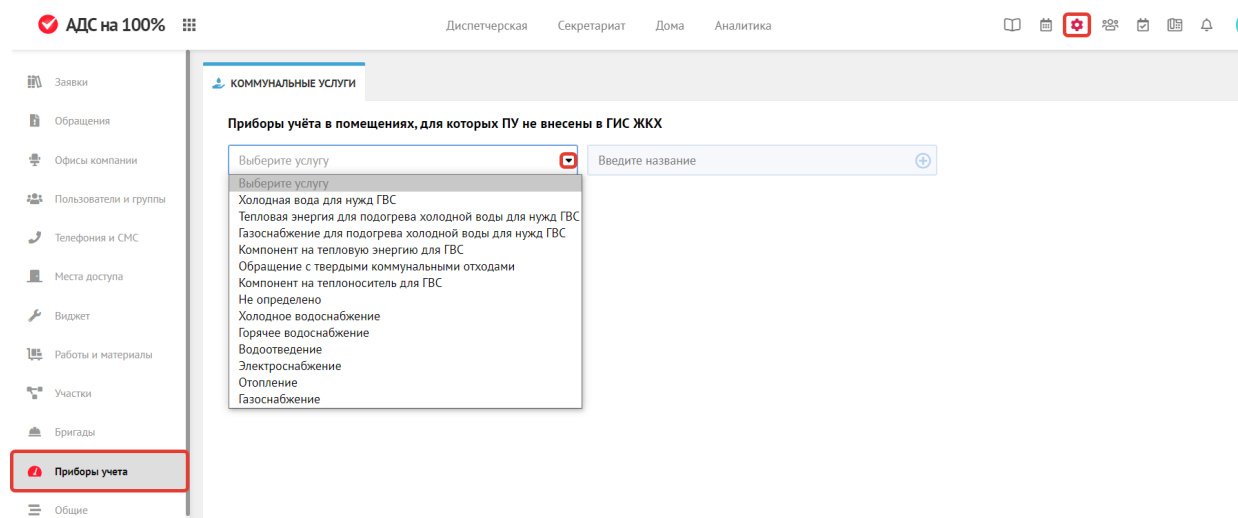

Приборы учета

В данном разделе вы можете заполнить приборы учёта в помещениях, для которых ПУ не внесены в ГИС ЖКХ. Кликните на стрелочку **Выберите услугу** и **Введите название**.

Для того, чтобы добавить еще услугу нажмите на **плюсик** и повторите действия.